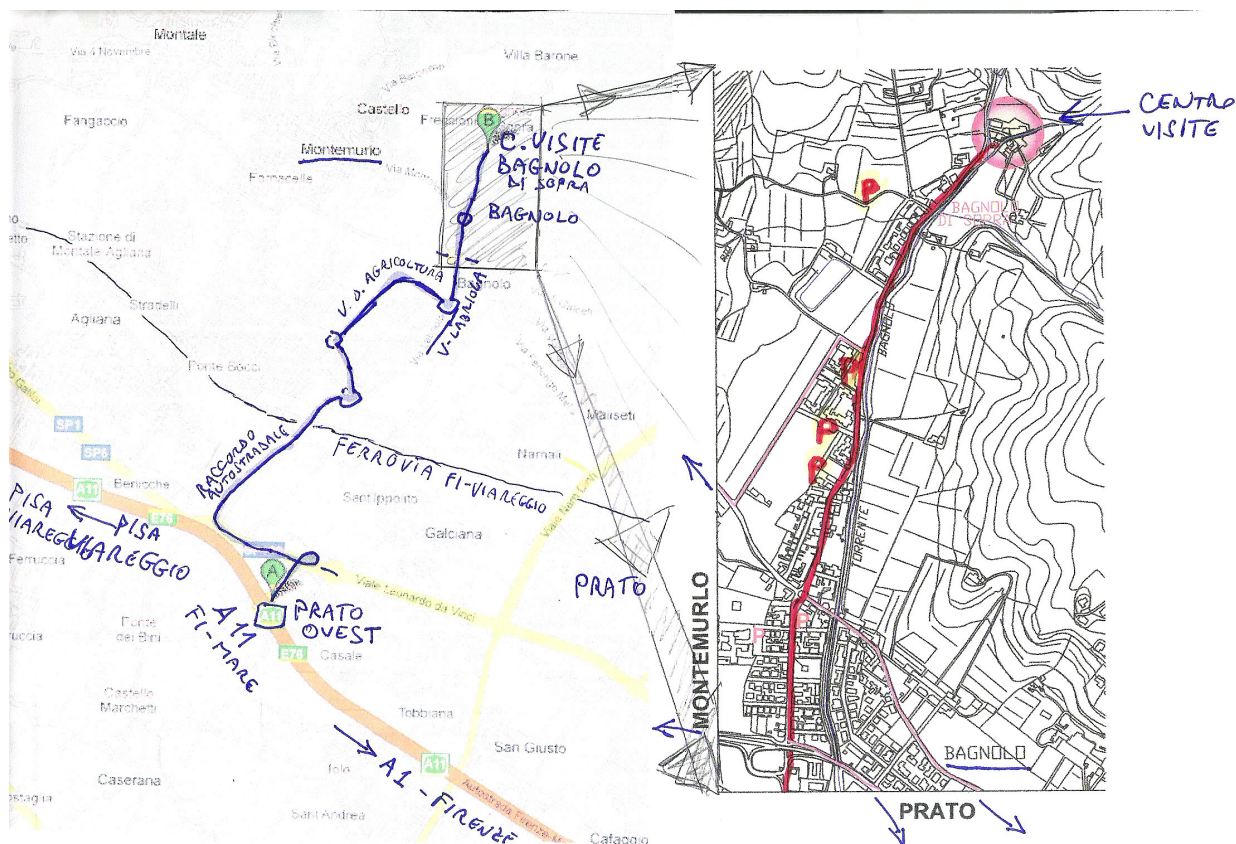

## ASSEMBLEA GIROS 21-10-2012

#### COME ARRIVARE IN AUTO

Con l'Autostrada A11 (Firenze-Mare) uscire a Prato Ovest. Seguendo le indicazioni per Montemurlo immettersi nella superstrada per Pistoia e poco dopo a des. nel nuovo raccordo autostradale per Montemurlo. Alla rotonda dopo il sottopasso della ferrovia si prende a sin., alla rotonda successiva a des.; seguendo le indicazioni per Bagnolo si percorre Via dell'Agricoltura, che fa un'ampia curva a destra di 90° e poi si immette con una rotonda su Via Labriola, che si imbecca verso sin., proseguendo sempre a dritto. Dopo un sottopasso si entra nell'abitato di Bagnolo, alla successiva rotonda con la vecchia via Montalese si prosegue a dritto per Albiano (Via Riva): presto si abbandona il centro abitato di Bagnolo, si prosegue per Via Bagnolo di Sopra costeggiando un torrente sulla des.: il Centro Visite è dopo circa un km, subito di là dal torrente, prima che la strada cominci a salire più ripida.

CONVIENE LASCIARE LA MACCHINA E ARRIVARE A PIEDI, essendoci poche possibilità di sosta al Centro. C'è un parcheggio alla fine delle case di Bagnolo davanti ai giardini pubblici, altri nelle stradelle a sin.o comunque in alcuni spazi lungo la strada.

**PER CHI ARRIVA IN TRENO:** le stazioni possono essere Prato Centrale – Prato Porta al Serraglio – Montale, avvisare per la possibilità che qualcuno venga a prendervi.

**PER CHI VUOLE RIMANERE A DORMIRE:** ecco alcune strutture in cui può pernottare: